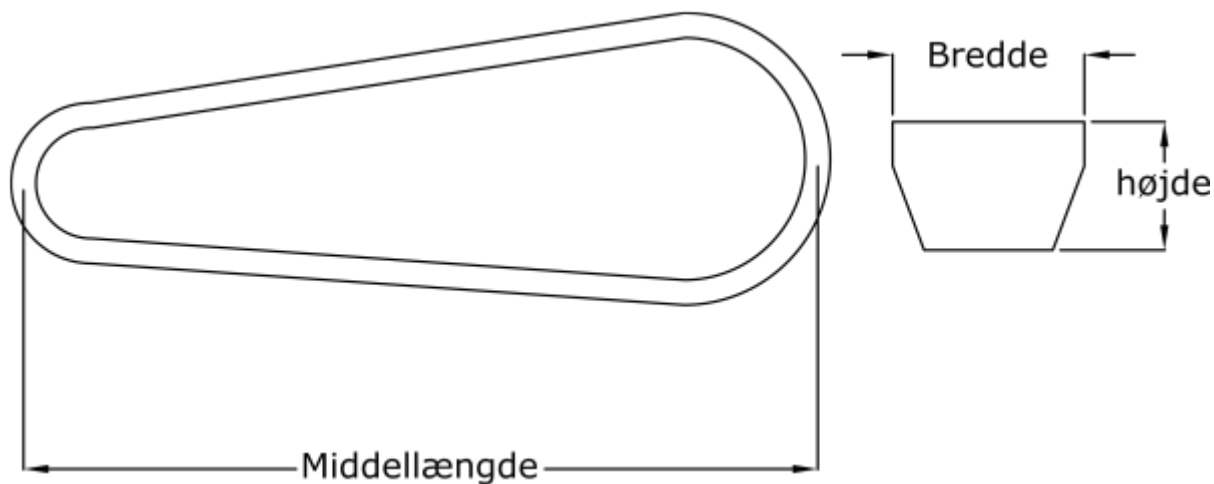

Varenummer: 601905400128
Beskrivelse: Gates kilerem Hi-power Dubl-V CC128

Mål

Bredde	= 22
Højde	= 12
Indvendig længde	= 3325
Middellængde	= 3360
Type	= CC128